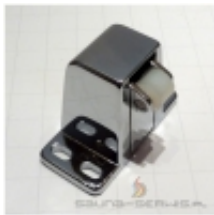

Link do produktu: <https://www.saunas.pl/zatrzask-do-drzwi-chrom-zamek-p-399.html>

Zatrzask, zamek do drzwi sauny - chrom

Cena brutto	85,00 zł
Cena netto	69,11 zł
Dostępność	W magazynie
Czas wysyłki	Natychmiast
Producent	Siso

Opis produktu

Zatrzask rolkowy dociskowy szklanych lub drewnianych drzwi do sauny.

Zamek montowany na zewnątrz sauny.
Posiada regulację na otworach montażowych co pozwala ustawić siłę docisku skrzydła drzwi.
Zamek wymaga wykonania kłamek drewnianej o określonym promiu.

Model Zatrzasku - „Okrame”
Wymiary: 85 x 41 mm
Korpus: stal
Sprężyna: stal nierdzewna
Kolor: chrom
Siła pociągająca: 15 - 15 kg.

Producent: SISO - Denmark
Cena za 1 szt.