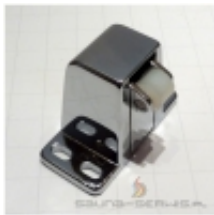

Link do produktu: <https://www.saunas.pl/zatrzask-do-drzwi-chrom-zamek-p-399.html>

Zatrzask, zamek do drzwi sauny - chrom

| | |
|--------------|--------------------|
| Cena brutto | 85,00 zł |
| Cena netto | 69,11 zł |
| Dostępność | W magazynie |
| Czas wysyłki | Natychmiast |
| Producent | Siso |

Opis produktu

Zatrzask rolkowy dociskowy szklanych lub drewnianych drzwi do sauny.

Zamek montowany na zewnątrz sauny.
Posiada regulację na otworach montażowych co pozwala ustawić siłę docisku skrzydła drzwi.

Zamek wymaga wykonania kłamek drewnianej o określonym promiu.

Model Zatrzaski - „Okrame”

Wymiary: 85 x 41 mm

Korpus: stal

Sprężyna: Stal nierdzewna

Kolor: Chrom

Siła pociągająca: 15 - 15 kg.

Producent: SISO - Denmark