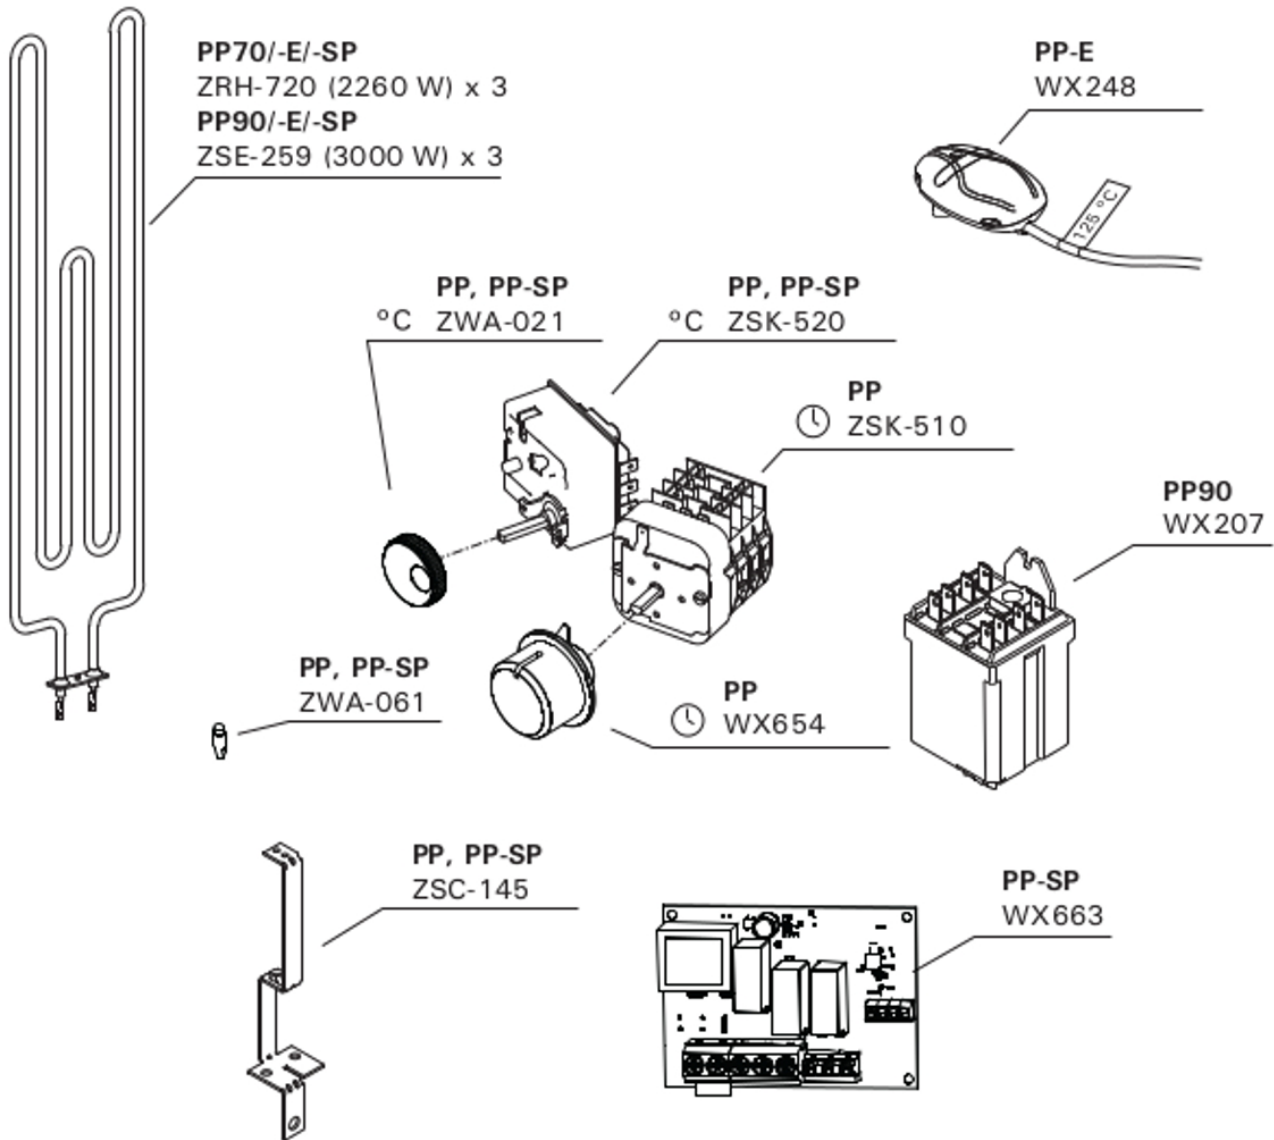

Piecami do sauny Cilindro Plus model E steruje oddzielna jednostka sterująca.

Kamienie GRATIS !!!

Wymiary: Szer./ Głęb. /Wys. (mm): **310/310/1020**

Sterowanie: **Bezprzewodowy panel**

Zalecana kubatura (m³): **8-14**

Moc (kW): **9**

Grzałki: [Grzałka ZSE-259 \(3000W\)](#)

Bezpiecznik (A): **3x10**

Przekrój kabli podłączenia: **5x2,5**

Ciężar pieca (kg): **11,5**

Pojemność kamieni (kg): **90**

Kamienie w komplecie: **Tak**

Produkt posiada dodatkowe opcje:

Moc (kW): 9 kW

Sterownik: Bezprzewodowy

Rodzaj sauny: 1-funkcyjna tradycyjna fińska sauna sucha

Instrukcja Pieca

[_Cilindro Plus](#)

Sterownik Spot

Części Zamienne

Części Sterownika Spot

1	Kansi	Cover	WX664
2	Kokonainen painike	Complete wireless switch	WX667
3	Piirikortti	Circuit board	WX663
4	Paristo Renata +85 °C	Battery Renata +85 °C	WX662