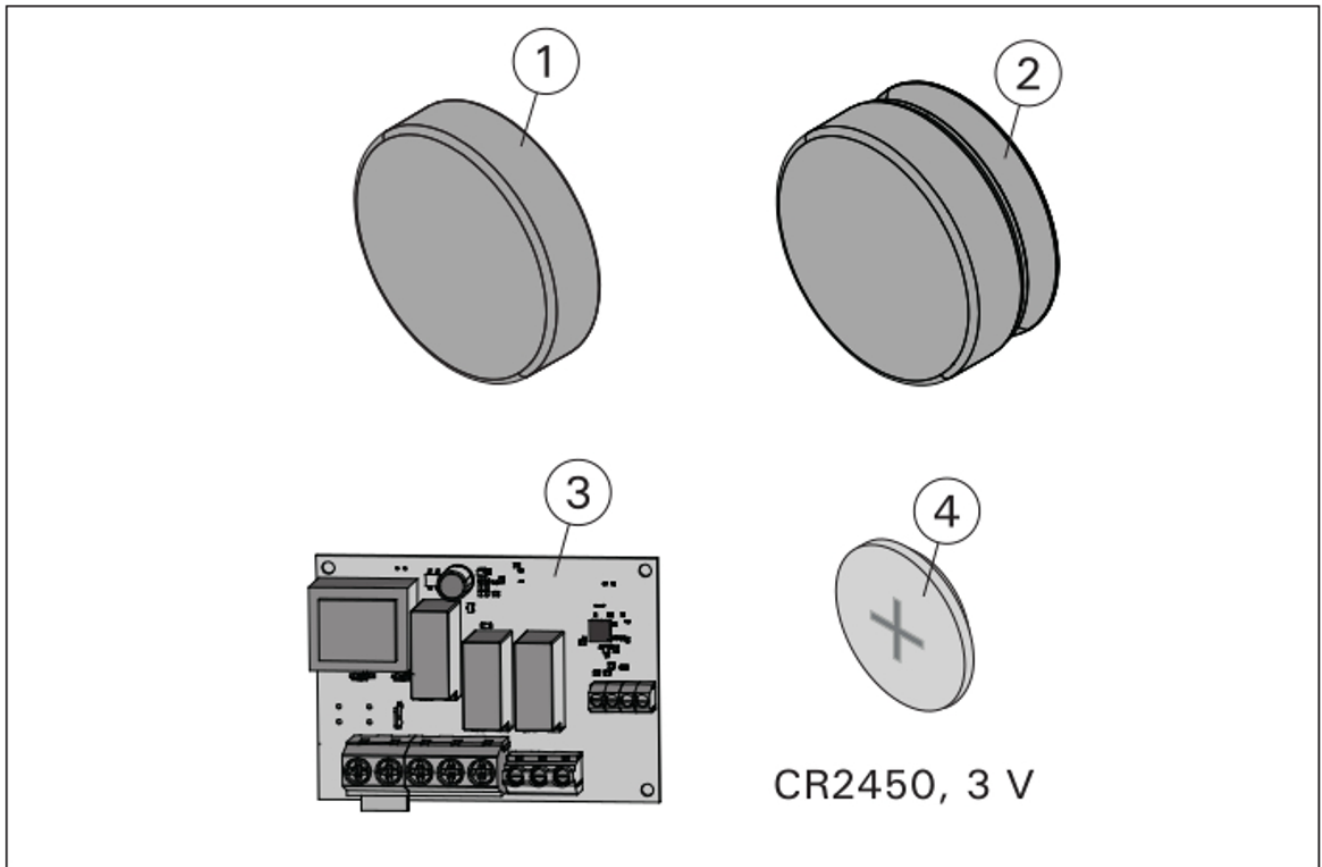

Moc (kW): **9**

Grzałki: [Grzałka ZSE-259 \(3000W\)](#)

Bezpiecznik (A): **3x10**

Przekrój kabli podłączenia: **5x2,5**

Ciężar pieca (kg): **11,5**

Pojemność kamieni (kg): **90**

Kamienie w komplecie: **Tak**

Produkt posiada dodatkowe opcje:

Moc (kW): 9 kW

Sterownik: Bezprzewodowy

Rodzaj sauny: 1-funkcyjna tradycyjna fińska sauna sucha

Instrukcja Pieca

[_Cilindro Plus](#)

Sterownik Spot

Części Zamienne

Części Sterownika Spot

1	Kansi	Cover	WX664
2	Kokonainen painike	Complete wireless switch	WX667
3	Piirikortti	Circuit board	WX663
4	Paristo Renata +85 °C	Battery Renata +85 °C	WX662