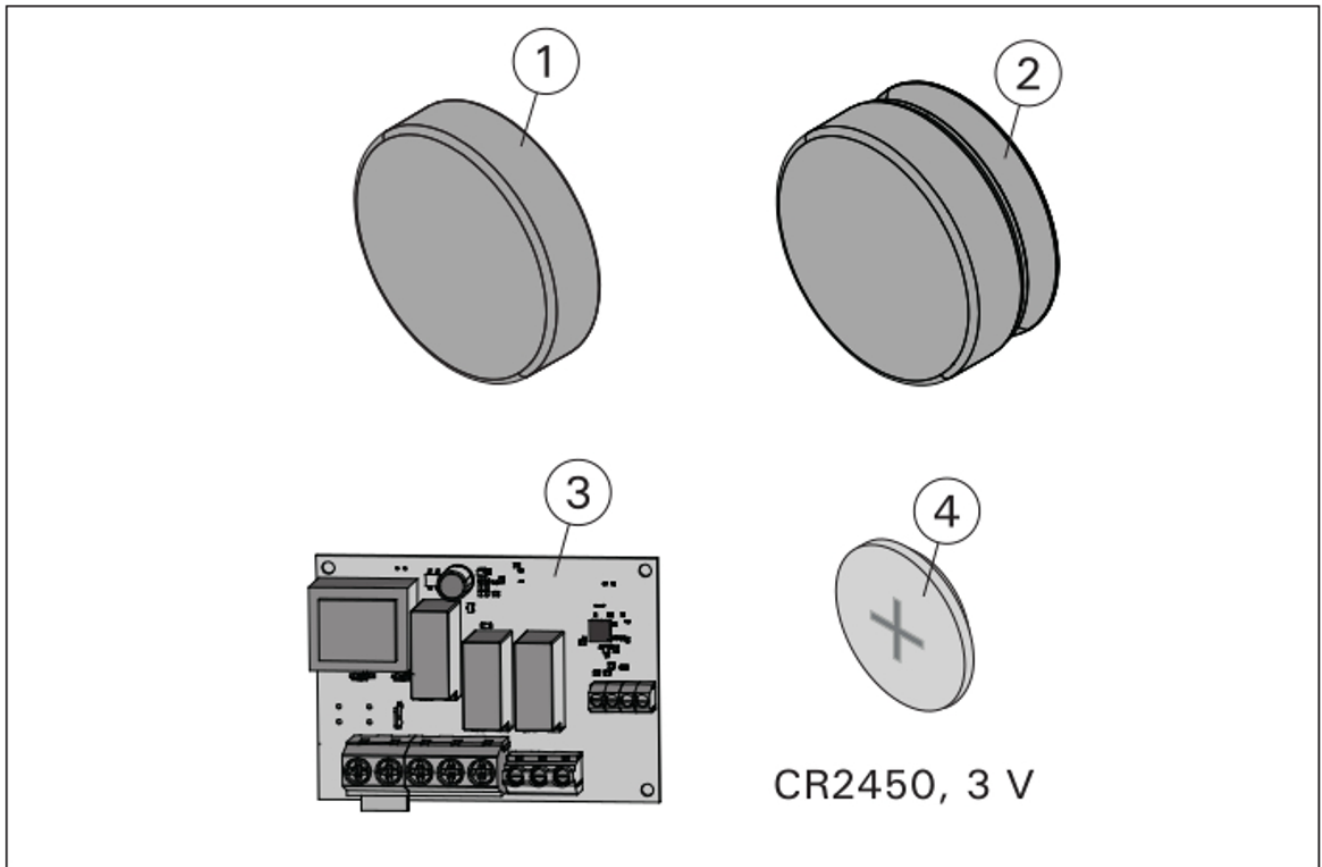

Moc (kW): **6,8**

Grzałki: [ZRH-720 \(2260W\)](#)

Bezpiecznik (A): **3x10**

Przekrój kabli podłączenia: **5x2,5**

Ciężar pieca (kg): **11,5**

Pojemność kamieni (kg): **90**

Kamienie w komplecie: **Tak**

Produkt posiada dodatkowe opcje:

Moc (kW): 6,8 kW

Sterownik: Bezprzewodowy

Rodzaj sauny: 1-funkcyjna tradycyjna fińska sauna sucha

Instrukcja Pieca

[Cilindro Plus](#)

Sterownik Spot

Części Zamienne

Części Sterownika Spot

1	Kansi	Cover	WX664
2	Kokonainen painike	Complete wireless switch	WX667
3	Piirikortti	Circuit board	WX663
4	Paristo Renata +85 °C	Battery Renata +85 °C	WX662