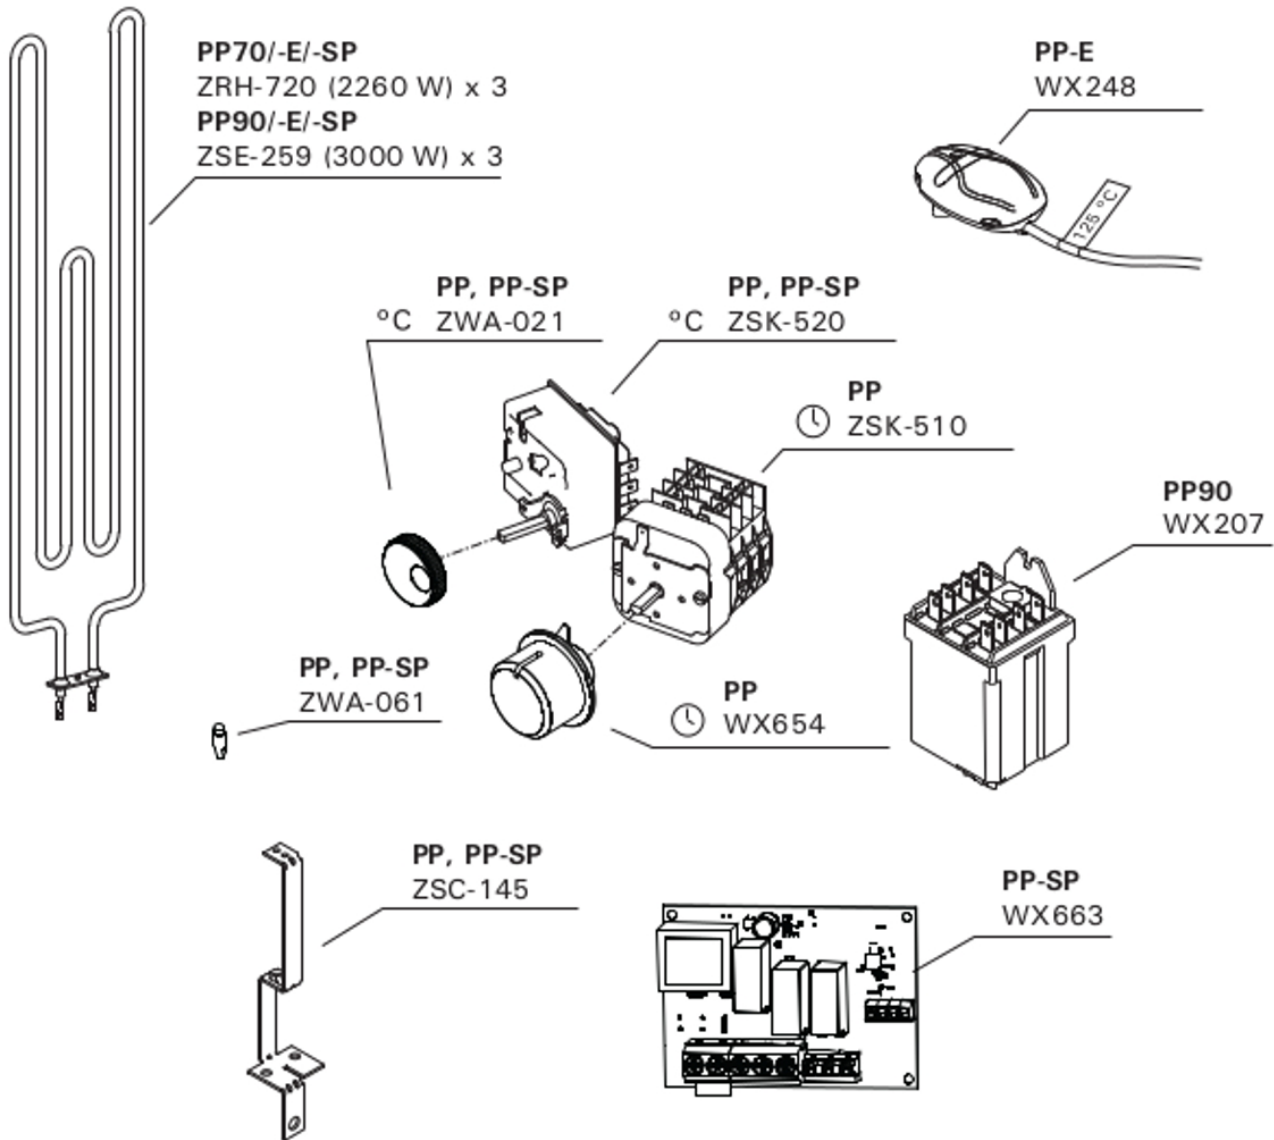

Piecami do sauny Cilindro Plus model E steruje oddzielna jednostka sterująca.

Kamienie GRATIS !!!

Wymiary: Szer./ Głęb. /Wys. (mm): **310/310/1020**

Sterowanie: **Bezprzewodowy panel**

Zalecana kubatura (m³): **6-10**

Moc (kW): **6,8**

Grzałki: [ZRH-720 \(2260W\)](#)

Bezpiecznik (A): **3x10**

Przekrój kabli podłączenia: **5x2,5**

Ciężar pieca (kg): **11,5**

Pojemność kamieni (kg): **90**

Kamienie w komplecie: **Tak**

Produkt posiada dodatkowe opcje:

Moc (kW): 6,8 kW

Sterownik: Bezprzewodowy

Rodzaj sauny: 1-funkcyjna tradycyjna fińska sauna sucha

Instrukcja Pieca

[Cilindro Plus](#)

Sterownik Spot

Części Zamienne

Części Sterownika Spot

1	Kansi	Cover	WX664
2	Kokonainen painike	Complete wireless switch	WX667
3	Piirikortti	Circuit board	WX663
4	Paristo Renata +85 °C	Battery Renata +85 °C	WX662