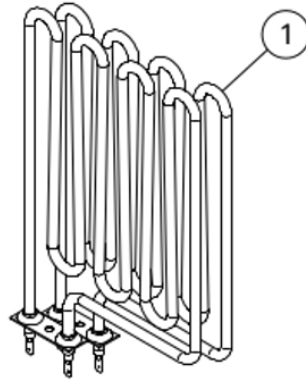

1	ZSI-200	1450 W/230 V
2	ZSK-520	°C
3	ZST-220	
4	ZSK-505	⌚
5	ZST-230	
6	ZSI-240	💡