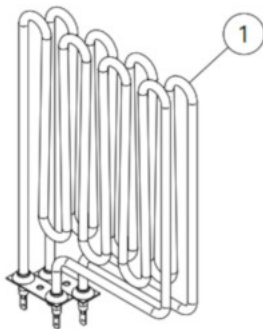

Opis produktu

Piec do sauny Harvia Alfa A30

2,9 kW Piec z wbudowanym sterownikiem przeznaczony do tradycyjnej fińskiej sauny suchej. Nagrzewanie do 80 stopni C.