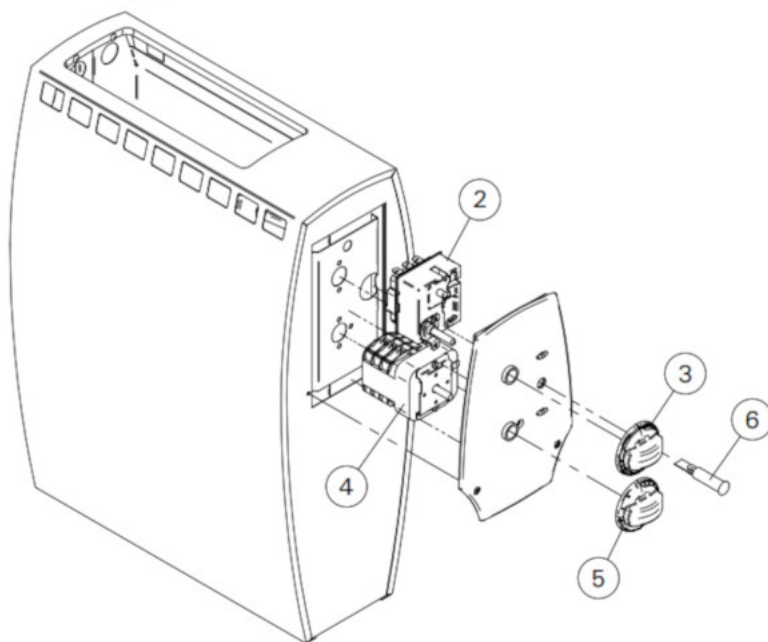

Model: **A30**

Wymiary: Szer./ Głęb. /Wys. (mm): **360 / 190 / 460**  
Sterowanie: **Zintegrowane z piecem**  
Zalecana kubatura ( m<sup>3</sup>): **2 - 4**  
Moc (kW): **2,9**  
Grzałki: **ZSI-200 (2x1450W)**  
Podłączenie: **400V 2N~ / 230V 1N~**  
Bezpiecznik (A): **2 x 10**  
Przekrój kabli podłączenia: **3 x 2,5**  
Przeznaczenie: **Sauna domowa**  
Minimalna wysokość sauny (mm): **1500**  
Ciężar pieca (kg): **7**  
Pojemność kamieni (kg): **6**  
Kamienie w komplecie: **Tak**