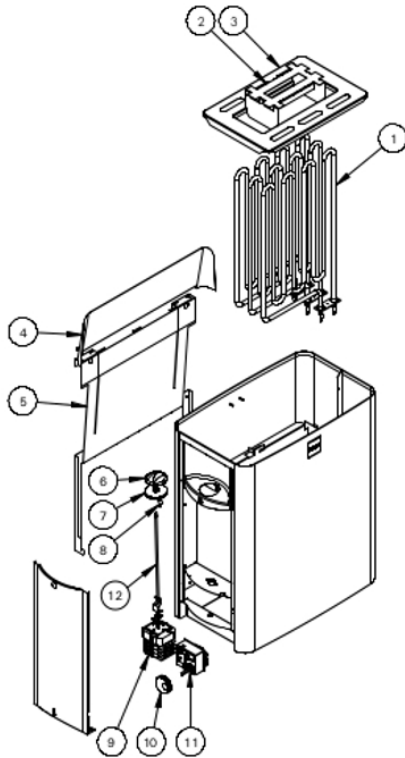

4. CZĘŚCI ZAMIENNE

1 SW45/-E SW60/-E SW80 SW90/-E	Y10-0016 Y10-0015 Y10-0014 ZCU-830	Résistance / Element grzejny 1500W Résistance / Element grzejny 2000W Résistance / Element grzejny 2600W Résistance / Element grzejny 3000W	3
2	ZWA-007	Support de résistance Stelaż elementu grzejnego	1
3 SW SW E	ZWA-023 ZWA-077	Grille Siatka	1
4 SW SW E	ZWA-009 ZWA-059	Guide de vapeur Prowadnica pary	1
5 SW SW E	ZWA-047 ZWA-058	Support mural Wspornik ścienny	1
6	ZWA-011	Bouton de l'interrupteur horaire Pokrętło zegara	1
7	ZWA-022	Passage en caoutchouc de l'axe Gumowa uszczelka wlotu osi	1
8	ZWA-061	Témoins lumineux Wskaźniki świetlne	1
9	WX641	Minuterie + roue dentée Zegar i podkładka zabezpieczająca	1
10	ZWA-021	Bouton du thermostat Pokrętło termostatu	1
11	ZSK-520	Thermostat Termostat	1
12 SW45 SW60 SW80 SW90	ZWA-041 ZWA-041 ZWA-016 ZWA-016	Axe Oś	1