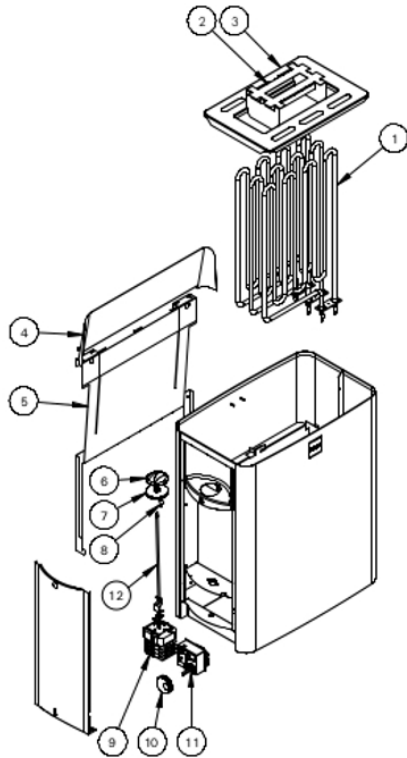

The Wall posiada swój własny stelaż montażowy, ułatwiający szybki montaż. Stelaż montażowy daje również bezpieczny dystans pieca do ściany.

Kamienie GRATIS !!!

Model: **The Wall**

Wymiary: Szer./ Głęb. /Wys. (mm): **380x260x610**

Kamienie w komplecie: **Tak**

Produkt posiada dodatkowe opcje:

Moc (kW): 6 kW

Sterownik: Bez sterownika

Rodzaj sauny: 1-funkcyjna tradycyjna fińska sauna sucha

Instrukcja Pieca

[The Wall](#)

Części zamienne

4. CZĘŚCI ZAMIENNE

1 SW45/-E SW60/-E SW80 SW90/-E	Y10-0016 Y10-0015 Y10-0014 ZCU-830	Résistance / Element grzejny 1500W Résistance / Element grzejny 2000W Résistance / Element grzejny 2600W Résistance / Element grzejny 3000W	3
2	ZWA-007	Support de résistance Stelaż elementu grzejnego	1
3 SW SW E	ZWA-023 ZWA-077	Grille Siatka	1
4 SW SW E	ZWA-009 ZWA-059	Guide de vapeur Prowadnica pary	1
5 SW SW E	ZWA-047 ZWA-058	Support mural Wspornik ścienny	1
6	ZWA-011	Bouton de l'interrupteur horaire Pokrętło zegara	1
7	ZWA-022	Passage en caoutchouc de l'axe Gumowa uszczelka wlotu osi	1
8	ZWA-061	Témoins lumineux Wskaźniki świetlne	1
9	WX641	Minuterie + roue dentée Zegar i podkładka zabezpieczająca	1
10	ZWA-021	Bouton du thermostat Pokrętło termostatu	1
11	ZSK-520	Thermostat Termostat	1
12 SW45 SW60 SW80 SW90	ZWA-041 ZWA-041 ZWA-016 ZWA-016	Axe Oś	1