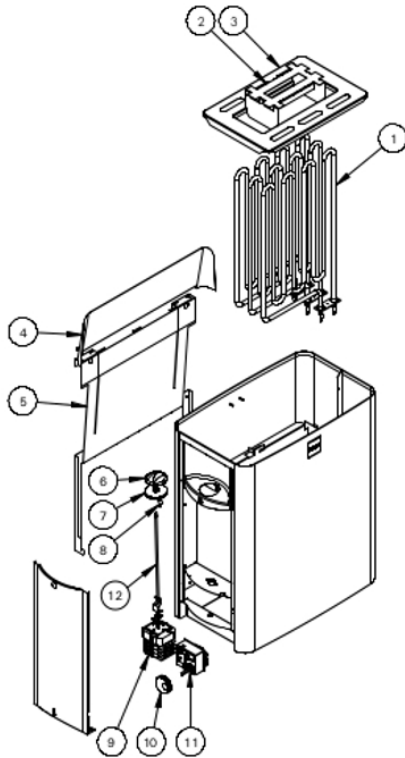

The Wall posiada swój własny stelaż montażowy, ułatwiający szybki montaż. Stelaż montażowy daje również bezpieczny dystans pieca do ściany.

Kamienie GRATIS !!!

Model: **The Wall**

Wymiary: Szer./ Głęb. /Wys. (mm): **380x260x610**

Kamienie w komplecie: **Tak**

Produkt posiada dodatkowe opcje:

Moc (kW): 4,5 kW

Sterownik: Bez sterownika

Rodzaj sauny: 1-funkcyjna tradycyjna fińska sauna sucha

Instrukcja Pieca

[The Wall](#)

Części zamienne

4. CZĘŚCI ZAMIENNE

1 SW45/-E SW60/-E SW80 SW90/-E	Y10-0016 Y10-0015 Y10-0014 ZCU-830	Résistance / Element grzejny 1500W Résistance / Element grzejny 2000W Résistance / Element grzejny 2600W Résistance / Element grzejny 3000W	3
2	ZWA-007	Support de résistance Stelaż elementu grzejnego	1
3 SW SW E	ZWA-023 ZWA-077	Grille Siatka	1
4 SW SW E	ZWA-009 ZWA-059	Guide de vapeur Prowadnica pary	1
5 SW SW E	ZWA-047 ZWA-058	Support mural Wspornik ścienny	1
6	ZWA-011	Bouton de l'interrupteur horaire Pokrętko zegara	1
7	ZWA-022	Passage en caoutchouc de l'axe Gumowa uszczelka wlotu osi	1
8	ZWA-061	Témoins lumineux Wskaźniki świetlne	1
9	WX641	Minuterie + roue dentée Zegar i podkładka zabezpieczająca	1
10	ZWA-021	Bouton du thermostat Pokrętko termostatu	1
11	ZSK-520	Thermostat Termostat	1
12 SW45 SW60 SW80 SW90	ZWA-041 ZWA-041 ZWA-016 ZWA-016	Axe Oś	1