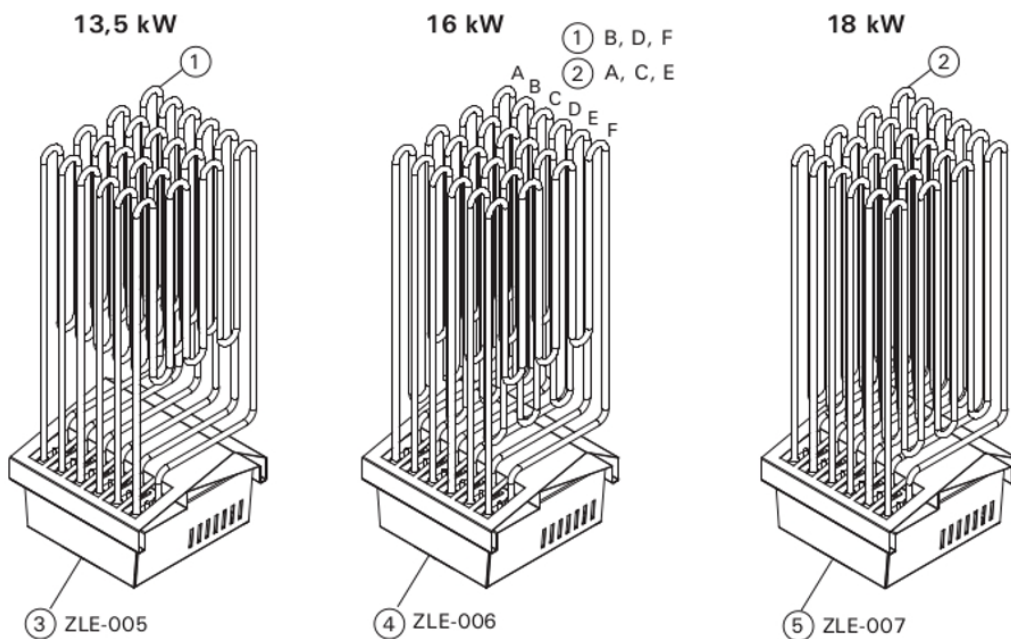

Grzałki: [Grzałka ZCU-823 \(2260W\) 3/6](#)

Grzałki (drugi szereg): [ZCU-830 \(3000W\) 3/6](#)

Minimalna wysokość sauny (mm): **2100**

Ciężar pieca (kg): **47**

Pojemność kamieni (kg): **140 (Rozmiar kamień Ø 10-15 cm)**

Kamienie w komplecie: [Tak](#)

Produkt posiada dodatkowe opcje:

Moc (kW): 15,8 kW

Sterownik: Bez sterownika

Rodzaj sauny: 1-funkcyjna tradycyjna fińska sauna sucha

Instrukcja Pieca

Modulo

Części zamienne

4. VARAOSAT

4. SPARE PARTS

4. ЗАПАСНЫЕ ЧАСТИ

4. RESERVDLAR

4. ERSATZTEILE

4. VARUOSAD

1	Vastus/ Värmeelement	Heating element/ Heizelement	Нагревательный элемент/ Kütteelemendid	2260 W /230 V 2260 Вт/230 В	ZCU-823	13,5 kW 16 kW	6 3 (B, D, F)
2	Vastus/ Värmeelement	Heating element/ Heizelement	Нагревательный элемент/ Kütteelemendid	3000 W /230 V 3000 Вт/230 В	ZCU-830	16 kW 18 kW	3 (A, C, E) 6
3	Vastuspaketti/ Värmeelementspaket	Heating element module/ Heizelement-Modul	Модуль нагревательных элементов/ Kütteelemendi moodul			ZLE-005	13,5 kW 1
4	Vastuspaketti/ Värmeelementspaket	Heating element module/ Heizelement-Modul	Модуль нагревательных элементов/ Kütteelemendi moodul			ZLE-006	16 kW 1
5	Vastuspaketti/ Värmeelementspaket	Heating element module/ Heizelement-Modul	Модуль нагревательных элементов/ Kütteelemendi moodul			ZLE-007	18 kW 1