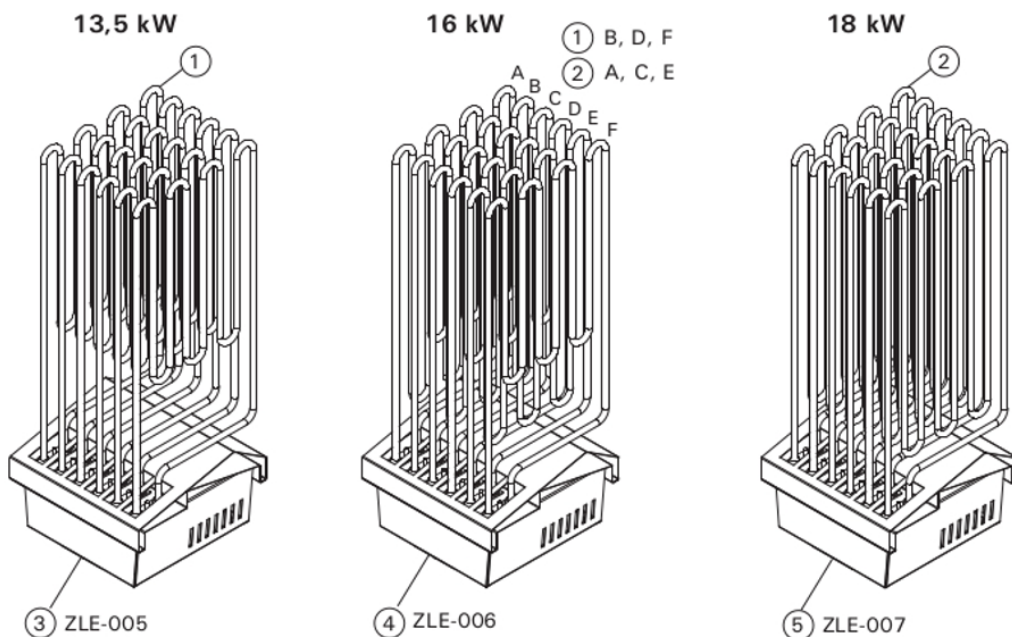

## Części zamienne

4. VARAOSAT

4. SPARE PARTS

4. ЗАПАСНЫЕ ЧАСТИ

4. RESERVDLAR

4. ERSATZTEILE

4. VARUOSAD

1	Vastus/ Värmeelement	Heating element/ Heizelement	Нагревательный элемент/ Küttelemendid	2260 W /230 V 2260 Bт/230 В	ZCU-823	13,5 kW 16 kW	6 3 (B, D, F)
2	Vastus/ Värmeelement	Heating element/ Heizelement	Нагревательный элемент/ Küttelemendid	3000 W /230 V 3000 Bт/230 В	ZCU-830	16 kW 18 kW	3 (A, C, E) 6
3	Vastuspaketti/ Värmeelementspaket	Heating element module/ Heizelement-Modul	Модуль нагревательных элементов/ Küttelemendi moodul		ZLE-005	13,5 kW	1
4	Vastuspaketti/ Värmeelementspaket	Heating element module/ Heizelement-Modul	Модуль нагревательных элементов/ Küttelemendi moodul		ZLE-006	16 kW	1
5	Vastuspaketti/ Värmeelementspaket	Heating element module/ Heizelement-Modul	Модуль нагревательных элементов/ Küttelemendi moodul		ZLE-007	18 kW	1