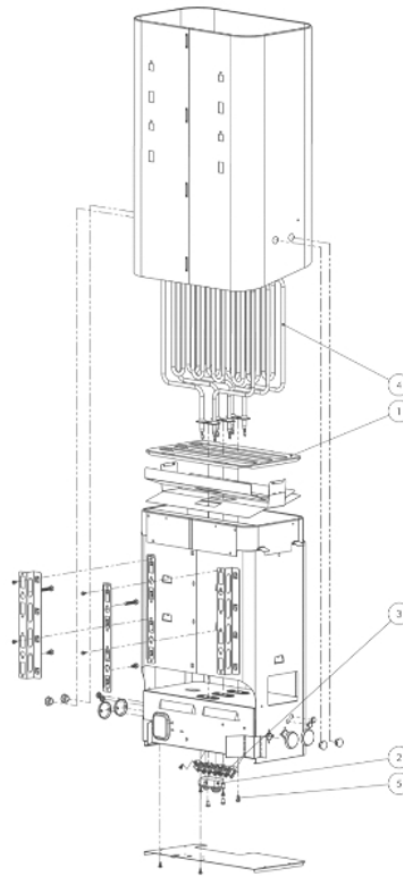

#### Kamienie GRATIS !!!

Model: **60 D**

Wymiary: Szer./ Głęb. /Wys. (mm): **410 / 280 / 615**

Sterowanie: [Wymagany sterownik zewnętrzny](#)

Zalecana kubatura ( m<sup>3</sup>): [5 - 9](#)

Moc (kW): **6**

Grzałki: [Grzałka SEPC-64 \(2000W\)](#)

### Instrukcja Pieca

[Vienna D](#)

### Części zamienne

## 2.17 Części zamienne do elektrycznego pieca do sauny Vienna D

Rysunek 11 Rysunek pieca w stanie rozłożonym

Części	Numer produktu	Nazwa produktu	Vienna 450 D	Vienna 600 D	Vienna 800 D
1	4071002	Ruszt pojemnika na kamienie	1	1	1
2	7712000	Zacisk przewodu NKWA 1	1	1	1
3	7812550	Złącze zasilania NLWD 1-1	1	1	1
4	4316222	Element grzewczy SEPC 63 230V 1500W	3	-	-
4	4316221	Element grzewczy SEPC 64 230V 2000W	-	3	-
4	4316220	Element grzewczy SEPC 65 230V 2670W	-	-	3
4	7513002	śruba Philips M5 x 10	3	3	3