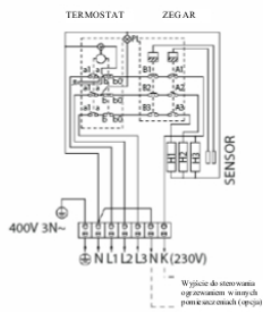

Produkt posiada dodatkowe opcje:

Moc (kW): 6 kW
Sterownik: Bez sterownika
Rodzaj sauny: 1-funkcyjna tradycyjna fińska sauna sucha

Instrukcja Pieca

[Nordex](#)

Części zamienne

Rys. 6 SCHEMATY ELEKTRYCZNE

NR-45NB
 NR-60NB
 NR-80NB
 NR-90NB

Sterowanie wewnętrzne

NR-45NS
 NR-60NS
 NR-80NS
 NR-90NS

Sterowanie zewnętrzne

Rys. 7 GRZĄŁKI

Rys. 8 DANE TECHNICZNE

MODEL PIECA	MOC kW	Ilość i rodzaj grzałek	KUBATURA SAUNY m ³	ZASILANIE	WYMIARY	PRZEKRÓJ PRZEWODÓW		STEROWANIE	
						KAMIEŃ	KAMIEŃ		
NR-45NB	4,5 kW	3 x 1,5 kW SCA150	3 6	400V 3N~	395 295 440	5 x 1,5	18-22 kg	8 + 4h	
NR-60NB	6,0 kW	3 x 2,0 kW SCA200	5 9	400V 3N~	395 295 440	5 x 2,5	18-22 kg	8 + 4h	
NR-80NB	8,0 kW	3 x 2,66 kW SCA266	7 13	400V 3N~	395 295 510	5 x 2,5	19-23 kg	8 + 4h	
NR-90NB	9,0 kW	3 x 3,0 kW SCA300	8 14	400V 3N~	395 295 510	5 x 2,5	19-23 kg	8 + 4h	
NR-45NS	4,5 kW	3 x 1,5 kW SCA150	3 6	400V 3N~	395 295 440	5 x 1,5	18-22 kg		sterowanie zewnętrzne
NR-60NS	6,0 kW	3 x 2,0 kW SCA200	5 9	400V 3N~	395 295 440	5 x 2,5	18-22 kg		sterowanie zewnętrzne
NR-80NS	8,0 kW	3 x 2,66 kW SCA266	7 13	400V 3N~	395 295 510	5 x 2,5	19-23 kg		sterowanie zewnętrzne
NR-90NS	9,0 kW	3 x 3,0 kW SCA300	8 14	400V 3N~	395 295 510	5 x 2,5	19-23 kg		sterowanie zewnętrzne