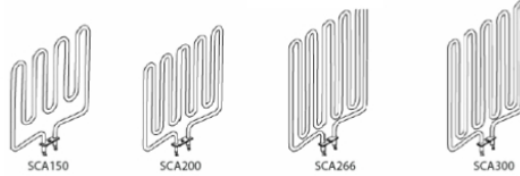

Opis produktu

Piec **Nordex NRX-60NS-Z 6 kW** przeznaczony jest dla średniej domowej sauny.
Idealna średnia sauna domowa.

Kamienie GRATIS !!!

Wymiary: Szer./ Głęb. /Wys. (mm): **405/300/515**
Sterowanie: **Brak**
Zalecana kubatura (m³): [5-8](#)
Moc (kW): **6**
Grzałki: [Grzałka SCA200 \(2000W\)](#)
Ciężar pieca (kg): **8**
Pojemność kamieni (kg): [18-22](#)
Kamienie w komplecie: [Tak](#)

Produkt posiada dodatkowe opcje:

Moc (kW): 6 kW
Sterownik: Bez sterownika
Rodzaj sauny: 1-funkcyjna tradycyjna fińska sauna sucha

Instrukcja Pieca

[Nordex](#)

Części zamienne

Rys. 6 SCHEMATY ELEKTRYCZNE

NR-45NB
 NR-60NB
 NR-80NB
 NR-90NB

Sterowanie wewnętrzne

NR-45NS
 NR-60NS
 NR-80NS
 NR-90NS

Sterowanie zewnętrzne

Rys. 7 GRZĄŁKI

Rys. 8 DANE TECHNICZNE

MODEL PIECA	MOC kW	Ilość i rodzaj grzałek	KUBATURA SAUNY m ³	ZASILANIE	WYMIARY	PRZEKRÓJ PRZEWODÓW		STEROWANIE	
						KAMIEŃ	KAMIEŃ		
NR-45NB	4,5 kW	3 x 1,5 kW SCA150	3 6	400V 3N~	395 295 440	5 x 1,5	18-22 kg	8 + 4h	
NR-60NB	6,0 kW	3 x 2,0 kW SCA200	5 9	400V 3N~	395 295 440	5 x 2,5	18-22 kg	8 + 4h	
NR-80NB	8,0 kW	3 x 2,66 kW SCA266	7 13	400V 3N~	395 295 510	5 x 2,5	19-23 kg	8 + 4h	
NR-90NB	9,0 kW	3 x 3,0 kW SCA300	8 14	400V 3N~	395 295 510	5 x 2,5	19-23 kg	8 + 4h	
NR-45NS	4,5 kW	3 x 1,5 kW SCA150	3 6	400V 3N~	395 295 440	5 x 1,5	18-22 kg		sterowanie zewnętrzne
NR-60NS	6,0 kW	3 x 2,0 kW SCA200	5 9	400V 3N~	395 295 440	5 x 2,5	18-22 kg		sterowanie zewnętrzne
NR-80NS	8,0 kW	3 x 2,66 kW SCA266	7 13	400V 3N~	395 295 510	5 x 2,5	19-23 kg		sterowanie zewnętrzne
NR-90NS	9,0 kW	3 x 3,0 kW SCA300	8 14	400V 3N~	395 295 510	5 x 2,5	19-23 kg		sterowanie zewnętrzne