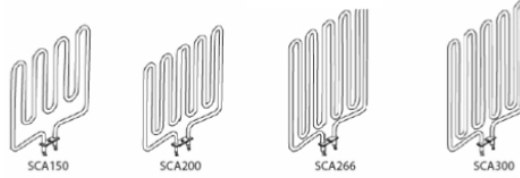

Sterowanie wewnętrzne

NR-45NS
 NR-60NS
 NR-80NS
 NR-90NS

Sterowanie zewnętrzne

Rys. 7 GRZĄŁKI

Rys. 8 DANE TECHNICZNE

MODEL PIECA	MOC kW	Ilość i rodzaj grzałek	KUBATURA SAUNY m ³	ZASILANIE	WYMIARY	PRZEKRÓJ PRZEWODÓW		STEROWANIE	
						KAMIEŃ	KAMIEŃ	KAMIEŃ	KAMIEŃ
NR-45NB	4,5 kW	3 x 1,5 kW SCA150	3 6	400V 3N~	395 295 440	5 x 1,5	18-22 kg	8 + 4h	
NR-60NB	6,0 kW	3 x 2,0 kW SCA200	5 9	400V 3N~	395 295 440	5 x 2,5	18-22 kg	8 + 4h	
NR-80NB	8,0 kW	3 x 2,66 kW SCA266	7 13	400V 3N~	395 295 510	5 x 2,5	19-23 kg	8 + 4h	
NR-90NB	9,0 kW	3 x 3,0 kW SCA300	8 14	400V 3N~	395 295 510	5 x 2,5	19-23 kg	8 + 4h	
NR-45NS	4,5 kW	3 x 1,5 kW SCA150	3 6	400V 3N~	395 295 440	5 x 1,5	18-22 kg		sterowanie zewnętrzne
NR-60NS	6,0 kW	3 x 2,0 kW SCA200	5 9	400V 3N~	395 295 440	5 x 2,5	18-22 kg		sterowanie zewnętrzne
NR-80NS	8,0 kW	3 x 2,66 kW SCA266	7 13	400V 3N~	395 295 510	5 x 2,5	19-23 kg		sterowanie zewnętrzne
NR-90NS	9,0 kW	3 x 3,0 kW SCA300	8 14	400V 3N~	395 295 510	5 x 2,5	19-23 kg		sterowanie zewnętrzne