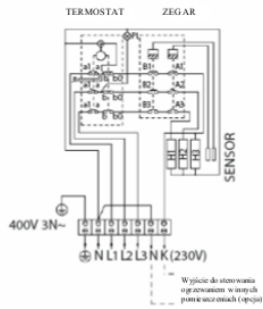

Produkt posiada dodatkowe opcje:

Moc (kW): 6 kW
Sterownik: Bez sterownika
Rodzaj sauny: 1-funkcyjna tradycyjna fińska sauna sucha

Instrukcja Pieca

[Nordex](#)

Części zamienne

Rys. 6 SCHEMATY ELEKTRYCZNE

NR-45NB
 NR-60NB
 NR-80NB
 NR-90NB

Sterowanie wewnętrzne

NR-45NS
 NR-60NS
 NR-80NS
 NR-90NS

Sterowanie zewnętrzne

Rys. 7 GRZĄŁKI

Rys. 8 DANE TECHNICZNE

MODEL PIECA	MOC kW	Ilość i rodzaj grzałek	KUBATURA SAUNY m ³	ZASILANIE	WYMIARY	PRZEKRÓJ PRZEWODÓW		STEROWANIE	
						KAMIEŃ	KAMIEŃ	KAMIEŃ	KAMIEŃ
NR-45NB	4,5 kW	3 x 1,5 kW SCA150	3 6	400V 3N~	395 295 440	5 x 1,5	18-22 kg	8 + 4h	
NR-60NB	6,0 kW	3 x 2,0 kW SCA200	5 9	400V 3N~	395 295 440	5 x 2,5	18-22 kg	8 + 4h	
NR-80NB	8,0 kW	3 x 2,66 kW SCA266	7 13	400V 3N~	395 295 510	5 x 2,5	19-23 kg	8 + 4h	
NR-90NB	9,0 kW	3 x 3,0 kW SCA300	8 14	400V 3N~	395 295 510	5 x 2,5	19-23 kg	8 + 4h	
NR-45NS	4,5 kW	3 x 1,5 kW SCA150	3 6	400V 3N~	395 295 440	5 x 1,5	18-22 kg		sterowanie zewnętrzne
NR-60NS	6,0 kW	3 x 2,0 kW SCA200	5 9	400V 3N~	395 295 440	5 x 2,5	18-22 kg		sterowanie zewnętrzne
NR-80NS	8,0 kW	3 x 2,66 kW SCA266	7 13	400V 3N~	395 295 510	5 x 2,5	19-23 kg		sterowanie zewnętrzne
NR-90NS	9,0 kW	3 x 3,0 kW SCA300	8 14	400V 3N~	395 295 510	5 x 2,5	19-23 kg		sterowanie zewnętrzne