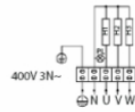

Rys. 6 SCHEMATY ELEKTRYCZNE

NR-45NB
NR-60NB
NR-80NB
NR-90NB

Sterowanie wewnętrzne

NR-45NS
NR-60NS
NR-80NS
NR-90NS

Sterowanie zewnętrzne