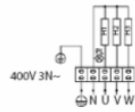

NR-45NS
NR-60NS
NR-80NS
NR-90NS

Sterowanie zewnętrzne