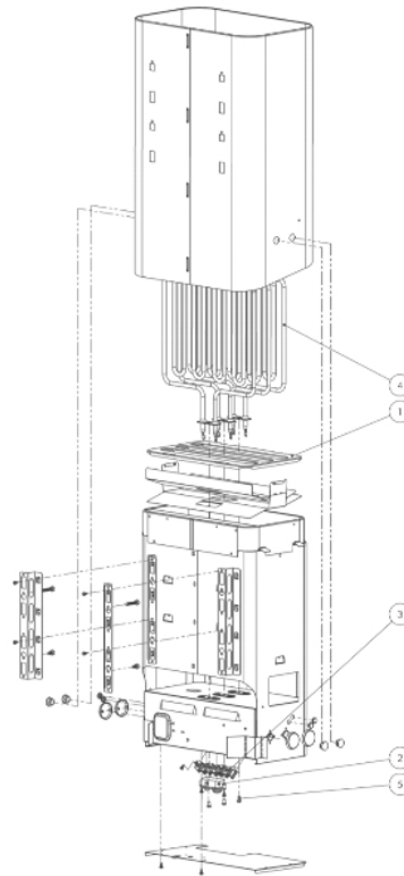

Kamienie GRATIS !!!

Model: **Helo - Vienna - 45 D - czarny**

Wymiary: Szer./ Głęb. /Wys. (mm): **410 x 280 x 615**

Sterowanie: [Wymagany sterownik zewnętrzny](#)

Zalecana kubatura (m³): [3 - 6](#)

Moc (kW): **4,5**

Instrukcja Pieca

[Vienna D](#)

Części zamienne

2.17 Części zamienne do elektrycznego pieca do sauny Vienna D

Rysunek 11 Rysunek pieca w stanie rozłożonym

Części	Numer produktu	Nazwa produktu	Vienna 450 D	Vienna 600 D	Vienna 800 D
1	4071002	Ruszt pojemnika na kamienie	1	1	1
2	7712000	Zacisk przewodu NKWA 1	1	1	1
3	7812550	Złącze zasilania NLWD 1-1	1	1	1
4	4316222	Element grzewczy SEPC 63 230V 1500W	3	-	-
4	4316221	Element grzewczy SEPC 64 230V 2000W	-	3	-
4	4316220	Element grzewczy SEPC 65 230V 2670W	-	-	3
4	7513002	śruba Philips M5 x 10	3	3	3