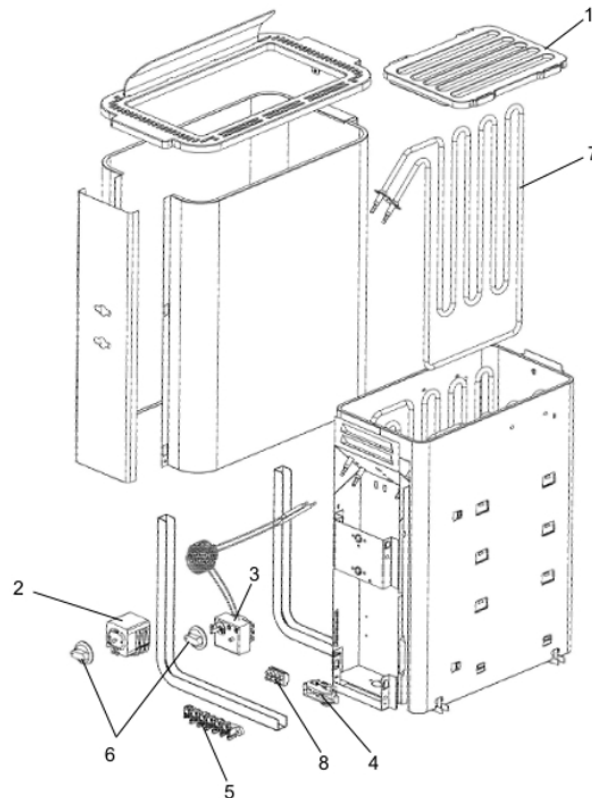

Havanna

Części zamienne

Części zamienne do elektrycznego pieca do sauny Havanna STS

Części	Numer produktu	Nazwa produktu	Havanna 45 STS	Havanna 60 STS	Havanna 80 STS	Havanna 90 STS
1	4069013	Atrapa górna	1	1	1	1
2	5501546	Zekar OYKS 3	1	1	1	1
3	5401597	Termostat OLHE 10-1	1	1	1	1
4	7712000	Zacisk przewodu NKWA 1	1	1	1	1
5	7812550	Złącze zasilania NLWD 1-1	1	1	1	1
6	7309523	Pokrętło YWWA 13-1	2	2	2	2
7	5207680	Element grzewczy SEPC 93	3	-	-	-
7	4316229	Element grzewczy SEPC 94	-	3	-	-
7	4316230	Element grzewczy SEPC 95	-	-	3	-
7	4316231	Element grzewczy SEPC 96	-	-	-	3
8	5812510	Terminal block 4x10mm²	1	1	1	1