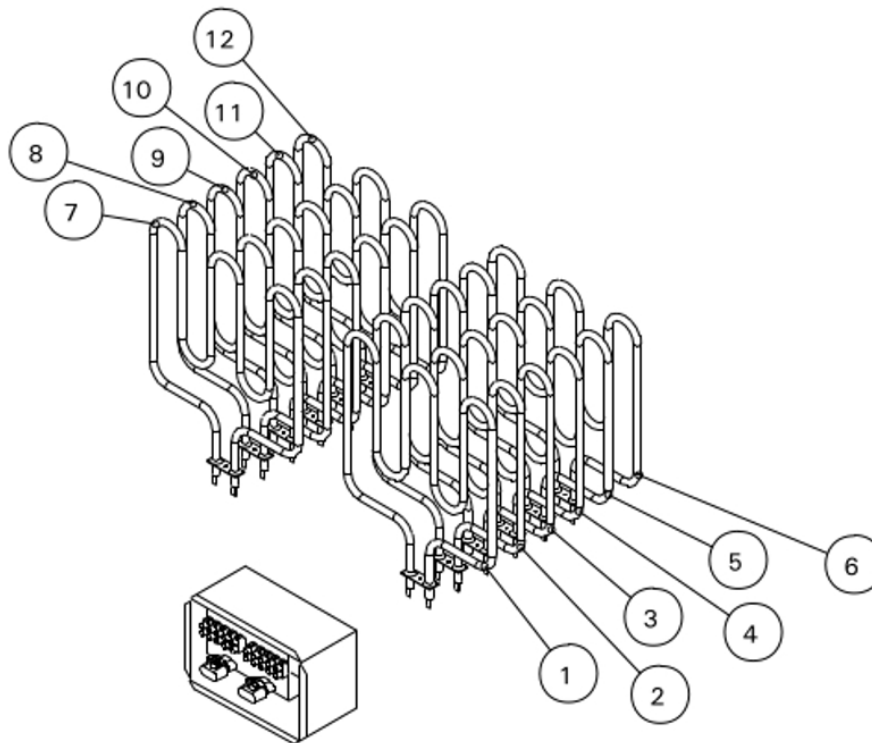

Kamienie GRATIS !!!

Model: **Profi - L33**
Wymiary: Szer./ Głęb. /Wys. (mm): **500 / 900 / 730**
Sterowanie: **Wymagany sterownik zewnętrzny**
Zalecana kubatura (m³): **46 - 66**
Moc (kW): **33**
Grzałki: [Grzałka ZSL-318 \(3000W\)](#)
Przeznaczenie: **Tradycyjna sauna sucha i mokra**
Minimalna wysokość sauny (mm): **190**
Ciężar pieca (kg): **60**
Pojemność kamieni (kg): **100**
Kamienie w komplecie: **Tak**

Produkt posiada dodatkowe opcje:

Moc (kW): 33 kW
Sterownik: Bez sterownika
Rodzaj sauny: 1-funkcyjna tradycyjna fińska sauna sucha

Instrukcja Pieca

[Profi L](#)

Części zamienne

4. CZĘŚCI ZAMIENNE

4. NÁHRADNÍ DÍLY

Piec Topné těleso	Element grzejny/część nr Topné tělesá/číslování částí.				
	1750 W/240 V ZSK-732	2000 W/240 V ZSL-313	2500 W/230 V ZSL-314	2670 W/240 V ZSL-316	3000 W/240 V ZSL-318
L20	1-12				
L26		1, 3, 5, 7, 9, 11	2, 4, 6, 8, 10, 12		
L30			1-12	(1-12)	
L33					1-12