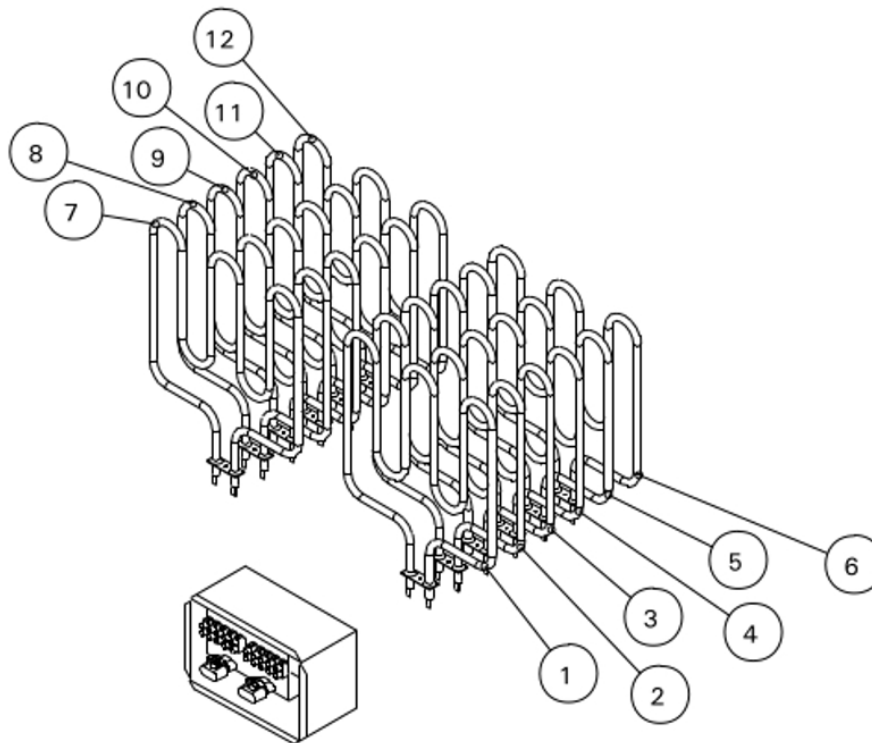

Moc (kW): 30 kW

Sterownik: Bez sterownika

Rodzaj sauny: 1-funkcyjna tradycyjna fińska sauna sucha

Instrukcja Pieca

[Profi L](#)

Części zamienne

4. CZĘŚCI ZAMIENNE

4. NÁHRADNÍ DÍLY

Piec Topné těleso	Element grzejny/część nr Topné tělesá/číslování částí.				
	1750 W/240 V ZSK-732	2000 W/240 V ZSL-313	2500 W/230 V ZSL-314	2670 W/240 V ZSL-316	3000 W/240 V ZSL-318
L20	1-12				
L26		1, 3, 5, 7, 9, 11	2, 4, 6, 8, 10, 12		
L30			1-12	(1-12)	
L33					1-12