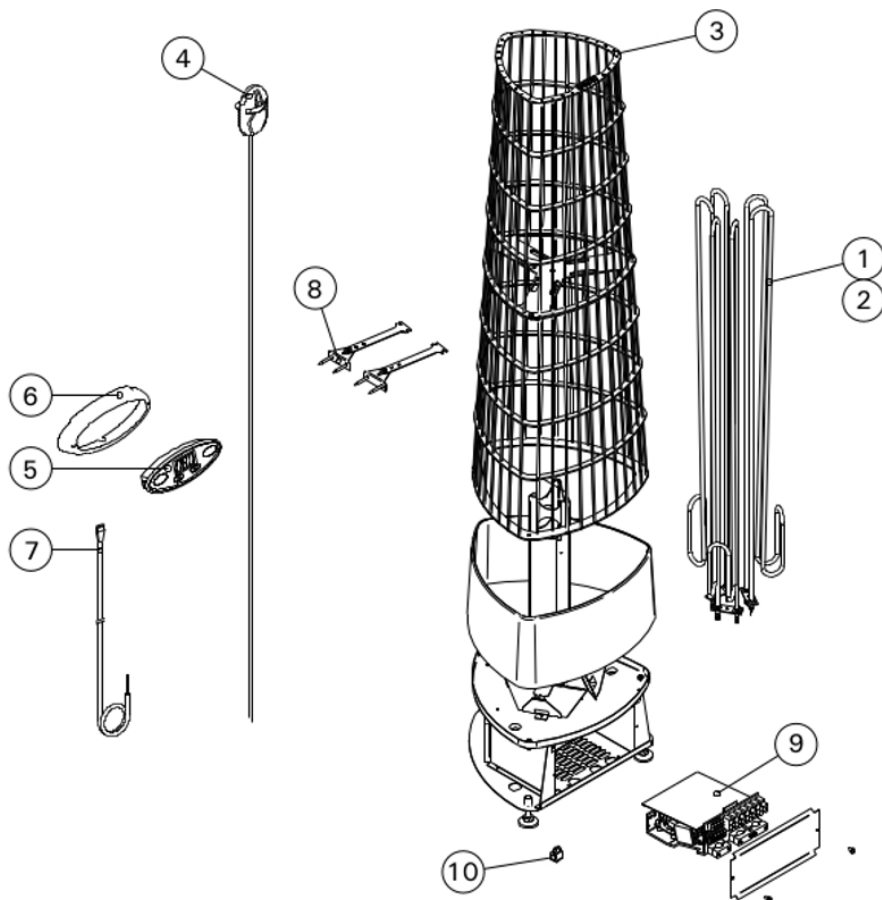

Instrukcja Pieca

[Kivi \(PL, PIE\)](#)

Części zamienne

4. CZĘŚCI ZAMIENNE

1	Element grzejny 2300 W	PI70, PI70E	ZRH-247
2	Element grzejny 3000 W	PI90, PI90E	ZRH-249
3	Metalowa rama	PI, PI-E	ZRH-210
4	Czujnik temperatury	PI, PI-E	WX248
5	Panel sterujący	PI	ZSME-200-1
6	Kolnierz montażowy	PI	ZSME-80
7	Przewód do panela, 3 m Przewód do panela, 5 m (opcjonalnie) Przewód do panela, 10 m (opcjonalnie)	PI PI PI	WX250 WX251 WX252
8	Zestaw mocujący (2 szt.)	PI, PI-E	ZRH-350
9	Jednostka zasilająca	PI	ZRH-310
10	Wyłącznik główny	PI	ZSK-684