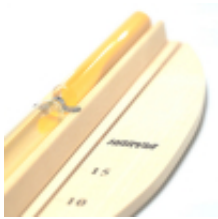

Link do produktu: <https://www.saunas.pl/klepsydra-do-sauny-lux-zegar-piaskowy-drewniany-p-574.html>

Klepsydra do sauny LUX

Cena brutto	117,96 zł
Cena netto	95,92 zł
Dostępność	W magazynie
Czas wysyłki	Natychmiast
Kod EAN	6417659005999
Producent	Harvia

Opis produktu

Drewniana klepsydra do sauny - fińskiej firmy Harvia.
Odmierza czas pobytu w saunie (15 min).
Obrotowa, mocowana do ściany kabiny.

- Wymiary : 65 x 340 mm,
- Zakres wskazań: ~ 5/10/15 min,
- Obudowa drewniana