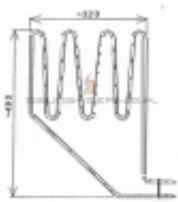

Link do produktu: <https://www.saunas.pl/grzalka-sepc-11html-p-3754.html>

Grzałka SEPC-11 (2000W)

Cena brutto	149,00 zł
Cena netto	121,14 zł
Dostępność	W magazynie
Czas wysyłki	Natychmiast
Producent	Helo

Opis produktu

Grzałka pieca sauny.
Wymiary grzałki: 320 x 490 mm.
Moc: 2000W.
Symbol: SEPC 11.
Do pieców Helo:
SKLE 1051/1201
SKLA 1051/1201
SKLA 181, 210
MAGMA 181, 210
LA 150/120
LA 1501/1201
FLG 150/120