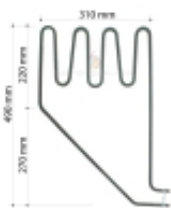

Link do produktu: <https://www.saunas.pl/grzałka-pieca-sauny-helo-sepc12-sepc-12-1500w-helo-skle-901-1051-skla-181-210-1201-la-90-105-flg-mag-p-350.html>

Grzałka SEPC-12 (1500W)

Cena brutto	149,00 zł
Cena netto	121,14 zł
Dostępność	W magazynie
Czas wysyłki	Natychmiast
Producent	Helo

Opis produktu

Grzałka pieca sauny Helo.
Wymiary grzałki 320 x 490 mm.
Moc 1500W.
Symbol SEPC-12.
Do pieców Helo:
SKLE 901/1051
SKLA 901/1201
SKLA 181, 210
MAGMA 181, 210
LA 90/105
LA 901/1051
FLG 90/1051