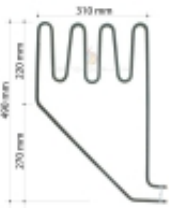

Link do produktu: <https://www.saunas.pl/grzalka-pieca-sauny-helo-sepc12-sepc-12-1500w-helo-skle-901-1051-skla-181-210-1201-la-90-105-flg-mag-p-350.html>

## Grzałka SEPC-12 (1500W)

Cena brutto	<b>149,00 zł</b>
Cena netto	<b>121,14 zł</b>
Dostępność	<b>W magazynie</b>
Czas wysyłki	<b>Natychmiast</b>
Producent	<b>Helo</b>

### Opis produktu

Grzałka pieca sauny Helo.  
Wymiary grzałki 320 x 490 mm.  
Moc 1500W.  
Symbol SEPC-12.  
Do pieców Helo:  
SKLE 901/1051  
SKLA 901/1201  
SKLA 181, 210  
MAGMA 181, 210  
LA 90/105  
LA 901/1051  
FLG 90/1051