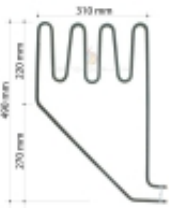

Link do produktu: <https://www.saunas.pl/grzalka-pieca-sauny-helo-sepc12-sepc-12-1500w-helo-skle-901-1051-skla-181-210-1201-la-90-105-flg-mag-p-350.html>

Grzałka SEPC-12 (1500W)

Cena brutto	149,00 zł
Cena netto	121,14 zł
Dostępność	W magazynie
Czas wysyłki	Natychmiast
Producent	Helo

Opis produktu

Grzałka pieca sauny Helo.
Wymiary grzałki 320 x 490 mm.
Moc 1500W.
Symbol SEPC-12.
Do pieców Helo:
SKLE 901/1051
SKLA 901/1201
SKLA 181, 210
MAGMA 181, 210
LA 90/105
LA 901/1051
FLG 90/1051