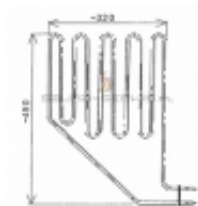

Link do produktu: <https://www.saunas.pl/grzałka-do-sauny-sepc-10-2500w-helo-skle-150-skla-150-la-150-1501-flg-150-skla-magma-260-p-367.html>

### Opis produktu

Grzałka pieca sauny.  
Symbol grzałki: SEPC 10.  
Wymiary: 320 x 490 mm.  
Moc: 2500W  
Do pieców Helo:  
SKLE 150  
SKLA 150  
SKLA 260  
MAGMA 260  
LA 150  
LA 1501  
FLG 150

Sprzedajemy grzałki do sauny tylko najwyższej jakości i jedynie europejskich producentów. W Naszej ofercie nie ma chińskich grzałek z charakterystycznymi spłaszczeniami na ich zgięciach. Producent Backer OBR czy Loyal należą do grupy producentów grzałek produkujących dla Narvi, Helo, Tylo, Harvia. Wszystkie oferowane grzałki dostępne są od ręki.