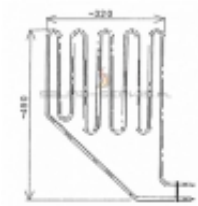

Link do produktu: <https://www.saunas.pl/grzałka-do-sauny-sepc-10-2500w-helo-skle-150-skla-150-la-150-1501-flg-150-skla-magma-260-p-367.html>

### Opis produktu

Grzałka pieca sauny.  
Symbol grzałki: SEPC 10.  
Wymiary: 320 x 490 mm.  
Moc: 2500W  
Do pieców Helo:  
SKLE 150  
SKLA 150  
SKLA 260  
MAGMA 260  
LA 150  
LA 1501  
FLG 150

Sprzedajemy grzałki do sauny tylko najwyższej jakości i jedynie europejskich producentów. W Naszej ofercie nie ma chińskich grzałek z charakterystycznymi spłaszczeniami na ich zgięciach. Producent Backer OBR czy Loyal należą do grupy producentów grzałek produkujących dla Narvi, Helo, Tylo, Harvia. Wszystkie oferowane grzałki dostępne są od ręki.