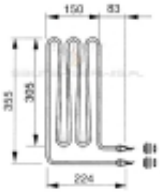

Link do produktu: <https://www.saunas.pl/grzalka-do-sauny-klafs-2500w-p-3732.html>

Grzałka Klafs (2500W)

Cena brutto	199,00 zł
Cena netto	161,79 zł
Dostępność	W magazynie
Czas wysyłki	Natychmiast
Kod producenta	20008084
Producent	Klafs

Opis produktu

Moc grzałki: **2500 W**,
do następujących modeli pieców:

- Typ 43.FN (7,5 kW) od roku 1995
- Typ 43.GS (7,5 kW) od roku 1995
- Typ Euro (7,5 kW)
- Typ 34.A (7,5 kW)
- Typ 38.AS (7,5 kW)
- Typ P1 (15,0 kW)
- Typ Bi-O-Mat W (7,5 kW)
- Typ Bi-O-Tec (7,5 kW)
- Reifenberg Model Düsseldorf (7,5 kW)
- Reifenberg Model Aachen (7,5 kW)
- Reifenberg Model Bi-O-Mat S (7,5 kW)
- Reifenberg Model Bi-O-Mat W (7,5 kW)
- KLAFS TRUMPF 4,5 kW, 6 kW, 7,5 kW und 9 kW
- SOFTCLIMA TRUMPF mit 4,5 kW und 9 kW.

Sprzedajemy grzałki do sauny tylko najwyższej jakości i jedynie europejskich producentów. W Naszej ofercie nie ma chińskich grzałek z charakterystycznymi spłaszczeniami na ich zgięciach. Producent Backer OBR czy Loval należą do grupy producentów grzałek produkujących dla Narvi, Helo, Tylo, Harvia. Wszystkie oferowane grzałki dostępne są od ręki.

Posiadamy ciekawą ofertę cenową dla hoteli, ośrodków wypoczynkowych, spa oraz serwisantów !!!

Produkt posiada dodatkowe opcje:

Moc Grzałki (W): 2500W