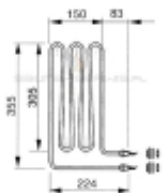

Link do produktu: <https://www.saunas.pl/grzalka-do-sauny-klafs-2000w-p-3731.html>

Grzałka klafs (2000W)

Cena brutto	185,00 zł
Cena netto	150,41 zł
Dostępność	W magazynie
Czas wysyłki	Natychmiast
Kod producenta	20008086
Producent	Klafs

Opis produktu

Moc grzałki: **2000** Wat,
do następujących modeli pieców Eos:

- Typ 43.FN (6,0 kW) od roku 1995
- Typ 43.GS (6,0 kW) od roku 1995
- Typ Euro (6,0 und 12,0 kW)
- Typ 34.A (6,0 kW)
- Typ P1 (12,0 kW)
- Typ Bi-O-Mat W (6,0 kW)
- Typ Bi-O-Tec (6,0 kW)
- Reifenberg Model Düsseldorf (6,0 kW)
- Reifenberg Model Aachen (6,0 kW)
- Reifenberg Model Bi-O-Mat S (6,0 kW)
- Reifenberg Model Bi-O-Mat W (6,0 kW)
- KLAFS TRUMPF 4,5 kW, 6 kW, 7,5 kW und 9 kW
- SOFTCLIMA TRUMPF mit 4,5 kW und 9 kW.

Sprzedajemy grzałki do sauny tylko najwyższej jakości i jedynie europejskich producentów.
W Naszej ofercie nie ma chińskich grzałek z charakterystycznymi spłaszczeniami na ich zgięciach.
Producent Backer OBR czy Loyal należą do grupy producentów grzałek produkujących dla Narvi, Helo, Tylo, Harvia. Wszystkie oferowane grzałki dostępne są od ręki.

Posiadamy ciekawą ofertę cenową dla hoteli, ośrodków wypoczynkowych, spa oraz serwisantów !!!

Produkt posiada dodatkowe opcje:

Moc Grzałki (W): 2000W