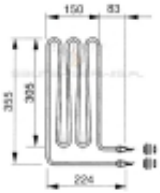

Link do produktu: <https://www.saunas.pl/grzalka-do-sauny-eos-20008084-2500w-43-fn-gs-euro-34-a-38-as-p1-bio-mat-tec-reifenberg-model-dssel-p-303.html>

Grzałka Eos 20008084 (2500W)

Cena brutto	159,00 zł
Cena netto	129,27 zł
Dostępność	W magazynie
Czas wysyłki	Natychmiast
Kod producenta	20008084
Producent	Eos

Opis produktu

Moc grzałki: **2500 W**,
do następujących modeli pieców:

- Typ 43.FN (7,5 kW) od roku 1995
- Typ 43.GS (7,5 kW) od roku 1995
- Typ Euro (7,5 kW)
- Typ 34.A (7,5 kW)
- Typ 38.AS (7,5 kW)
- Typ P1 (15,0 kW)
- Typ Bi-O-Mat W (7,5 kW)
- Typ Bi-O-Tec (7,5 kW)
- Reifenberg Model Düsseldorf (7,5 kW)
- Reifenberg Model Aachen (7,5 kW)
- Reifenberg Model Bi-O-Mat S (7,5 kW)
- Reifenberg Model Bi-O-Mat W (7,5 kW)
- KLAFS TRUMPF 4,5 kW, 6 kW, 7,5 kW und 9 kW
- SOFTCLIMA TRUMPF mit 4,5 kW und 9 kW.

Sprzedajemy grzałki do sauny tylko najwyższej jakości i jedynie europejskich producentów. W Naszej ofercie nie ma chińskich grzałek z charakterystycznymi spłaszczeniami na ich zgięciach. Producent Backer OBR czy Loval należą do grupy producentów grzałek produkujących dla Narvi, Helo, Tylo, Harvia. Wszystkie oferowane grzałki dostępne są od ręki.

Posiadamy ciekawą ofertę cenową dla hoteli, ośrodków wypoczynkowych, spa oraz serwisantów !!!

Produkt posiada dodatkowe opcje:

Moc Grzałki (W): 2500W